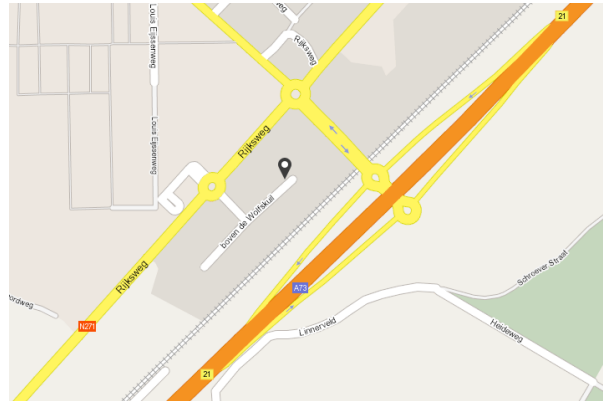

Routebeschrijving Alliacta BV

Adres

Alliacta BV
Boven de Wolfskuil 3C22
6049 LX Roermond

Ligging

Alliacta BV is gevestigd in het Business Center Roerpoort. Dit is gelegen tussen de A73 en de Oude Rijksweg aan de afslag Linne (21) naast Rabobank.

Met de auto

Vanuit Maastricht via de A2 en A73 richting Roermond / Venlo afslag 21 nemen. Onderaan de afrit de derde afslag nemen, onder de A73 door rijden en bij de volgende rotonde de derde afslag nemen richting Linne. Bij de volgende rotonde opnieuw de derde afslag nemen naar het Business Center Roerpoort.

Vanuit Venlo via de A73, richting Maastricht, achter de Roertunnel afrit 21 nemen. Onderaan de afrit naar rechts en bij de rotonde de derde afslag nemen richting Linne. Bij de volgende rotonde de derde afslag nemen naar het Business Center Roerpoort.

Parkeren

U kunt parkeren op het terrein van het Business Center Roerpoort. De eerste twee uren zijn gratis.

Via 'openbaar vervoer'

Vanaf het centraal station Roermond neemt u de bus (Veolia) richting Ittervoort (lijn 72). U stapt uit bij de bushalte Rijksweg / Schepersweg. De bushalte bevindt zich tegenover het Business Center Roerpoort. (Veolia: www.veolia-transport.nl)